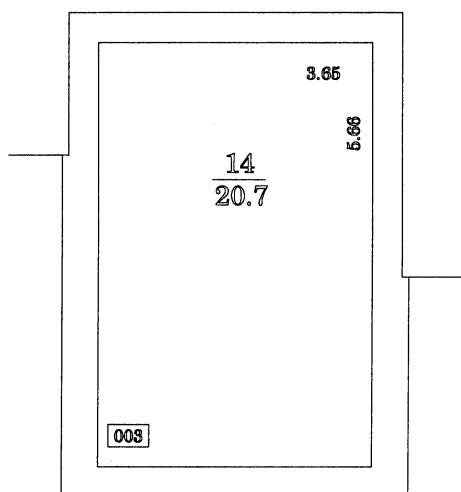

③

TELPU GRUPAS PLĀNS

Telpu grupas kadastra apzīmējums	Telpu augstums	Mērogs
8060 001 0531 001 003	2.60	1:100
Uzmērīja	<i>AS</i> Sofija Straume	09.03.2008

TELPU GRUPAS PLĀNS

Telpu grupas kadastra apzīmējums	Telpu augstums	Mērogs
8060 001 0531 001 003	2.85	1 : 100
Uzmērīja	<i>[Signature]</i>	Sofija Straume
		09.03.2008

TELPU GRUPAS PLĀNS

Telpu grupas kadastra apzīmējums	Telpu augstums	Mērogs
8060 001 0531 001 003	2.10	1 : 100
Uzmērīja		Sofija Straume
		09.03.2008