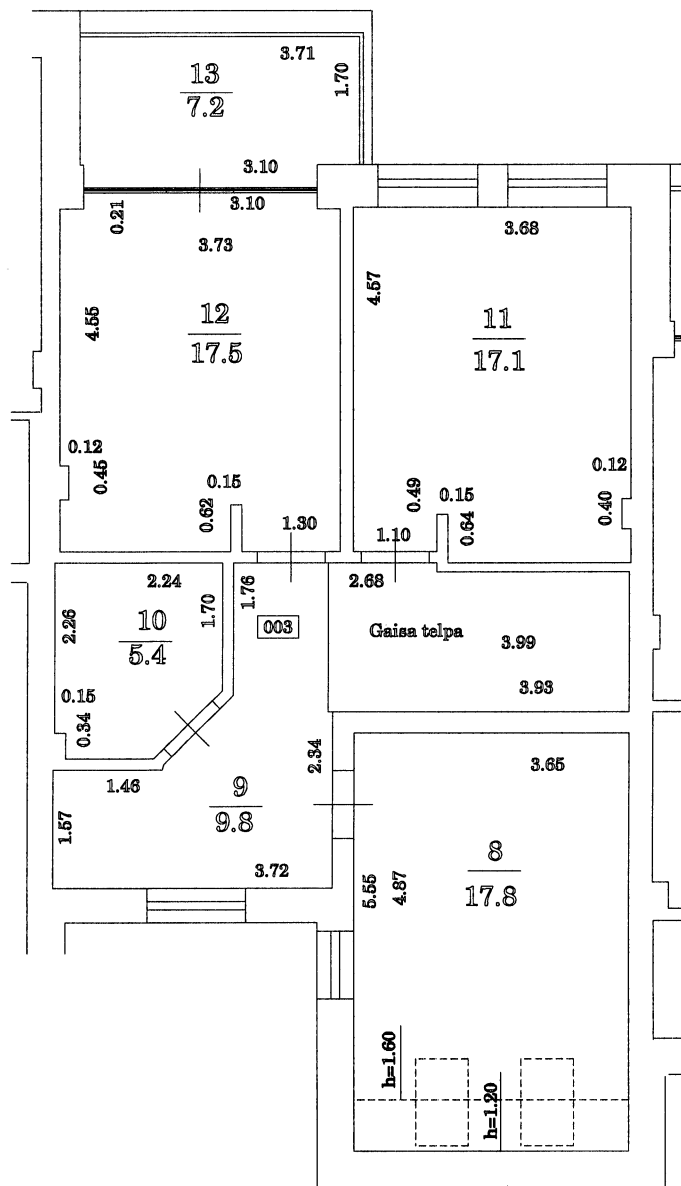

③

TELPU GRUPAS PLĀNS

Telpu grupas kadastra apzīmējums	Telpu augstums	Mērogs
8060 001 0531 001 003	2.60	1:100
Uzmērīja	<i>AS</i> Sofija Straume	09.03.2008

TELPU GRUPAS PLĀNS

Telpu grupas kadastra apzīmējums	Telpu augstums	Mērogs
8060 001 0531 001 003	2.85	1 : 100
Uzmērīja	<i>[Signature]</i>	Sofija Straume
		09.03.2008

TELPU GRUPAS PLĀNS

Telpu grupas kadastra apzīmējums	Telpu augstums	Mērogs
8060 001 0531 001 003	2.10	1 : 100
Uzmērīja		Sofija Straume
		09.03.2008