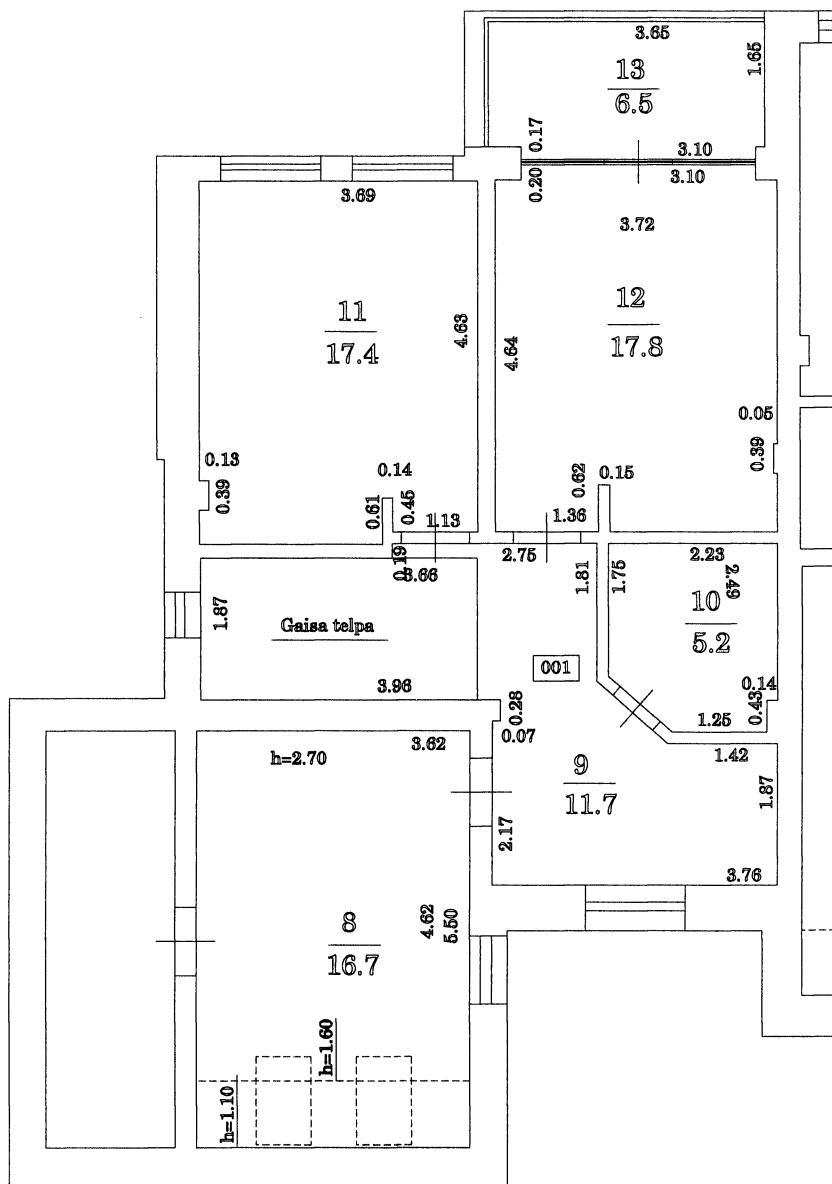

1

TELPU GRUPAS PLĀNS			
Telpu grupas kadastra apzīmējums		Telpu augstums	Mērogs
8060 001 0514 001 001		2.65	1 : 100
Uzmērīja		Sofija Straume	10.03.2008

## TELPU GRUPAS PLĀNS

Telpu grupas kadastra apzīmējums	Telpu augstums	Mērogs
8060 001 0514 001 001	2.70	1 : 100
Uzmērīja		Sofija Straume 10.03.2008

## TELPU GRUPAS PLĀNS

Telpu grupas kadastra apzīmējums	Telpu augstums	Mērogs
8060 001 0514 001 001	2.10	1 : 100
Uzmērīja		Sofija Straume 10.03.2008